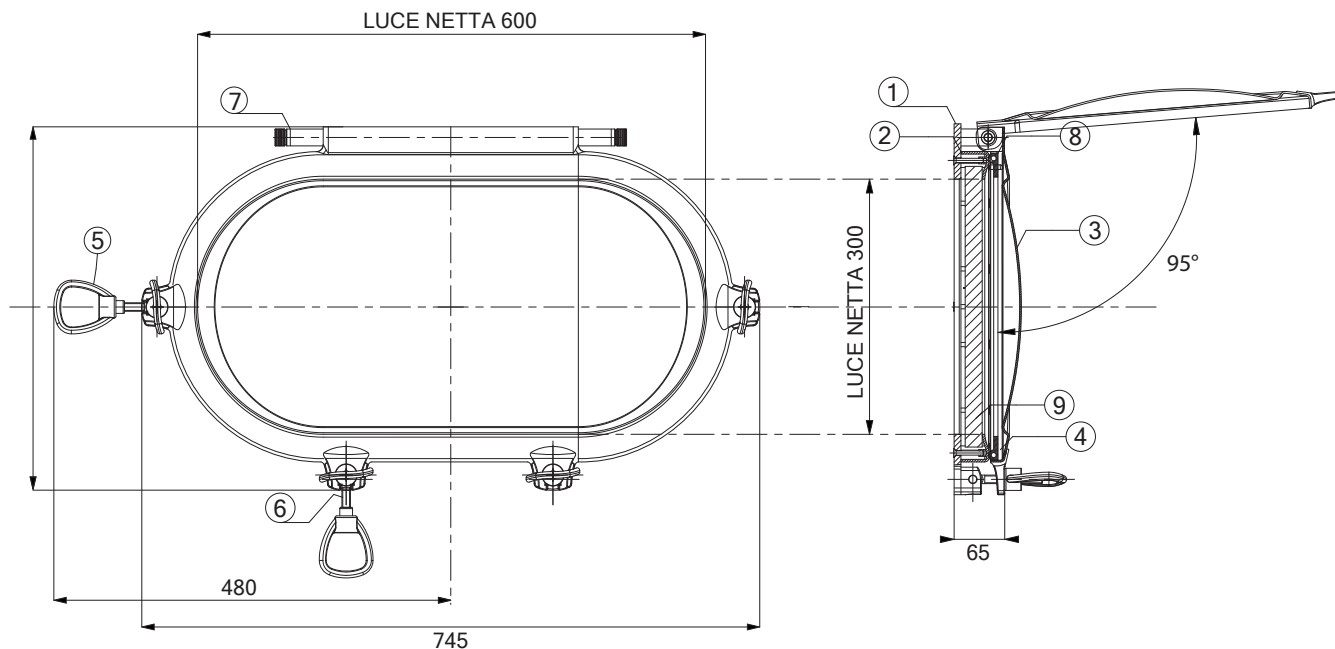

OBLÒ OVALE FISSO OVAL FIXED PORTHOLE

CODICE PRODOTTO **TRAMONTANA 300 OF**
PRODUCT CODE **TRAMONTANA 300 OF**

300X600 SERIE PESANTE
300X600 HEAVY-DUTY SERIES

OBLÒ FISSO CON CORAZZA ESTRAIBILE
FIXED PORTHOLE WITH REMOVABLE STORM COVER

N°	DESCRIZIONE DESCRIPTION	SPESSORE THICKNESS	MATERIALE MATERIAL	FINITURA FINISH	COLORE COLOUR
1	PIASTRA FISSAGGIO FASTENING PLATE	mm 8	INOX AISI 316 L AISI 316 L STAINLESS STEEL	LUCIDA SHINY	-
2	TELAIO PORTAVETRO WINDOW FRAME	mm 3	INOX AISI 316 L AISI 316 L STAINLESS STEEL	LUCIDA SHINY	-
3	CORAZZA STORM COVER	mm 2	INOX AISI 316 L AISI 316 L STAINLESS STEEL	LUCIDA SHINY	-
4	PIASTRA RIFORZO REINFORCEMENT PLATE	mm 5 RINA	INOX AISI 316 L AISI 316 L STAINLESS STEEL	LUCIDA SHINY	-
	CORAZZA STORM COVER	mm 6 LLOYD'S REGISTER			
5	GOLFARE EYEBOLT	M 12	INOX AISI 316 AISI 316 L STAINLESS STEEL	LUCIDA SHINY	-
6	TIRANTE TIE ROD	M 12	INOX AISI 316 AISI 316 L STAINLESS STEEL	LUCIDA SHINY	-
7	SGANCIO CORAZZA STORM COVER RELEASE	-	INOX AISI 316 AISI 316 L STAINLESS STEEL	LUCIDA SHINY	-
8	BRACCIO ARM	-	INOX AISI 316 AISI 316 L STAINLESS STEEL	LUCIDA SHINY	-
9	VETRO GLASS	mm 19	TEMPERATO MONOLITICO MONOLITHIC TEMPERED	-	NEUTRO NEUTRAL
10	GUARNIZIONE GASKET	-	EPDM	-	NERO BLACK
	PESO WEIGHT	Kg 33			

PRODOTTO REALIZZATO NEL RISPETTO DEI REQUISITI DELLE
NORMATIVE VIGENTI PER LE SEGUENTI CERTIFICAZIONI:

- CERTIFICATO R.I.N.A TYPE APPROVAL
- CERTIFICATO LLOYD'S REGISTER TYPE APPROVAL
- MARCATURA CE

UTILIZZO R.I.N.A.: Imbarcazioni e navi entro e oltre 24 mt

UTILIZZO LLOYD'S REGISTER: imbarcazioni e navi fino a 65 Mt

La tenuta e la sicurezza di utilizzo dell'oblò è garantita solo se in sede di assemblaggio alla struttura dello scafo saranno rispettate dal costruttore dell'imbarcazione le indicazioni relative alla corretta installazione. Disegno indicativo di proprietà TECNOINOX S.r.l. Vietata la riproduzione, sfruttamento e comunicazione a terzi.