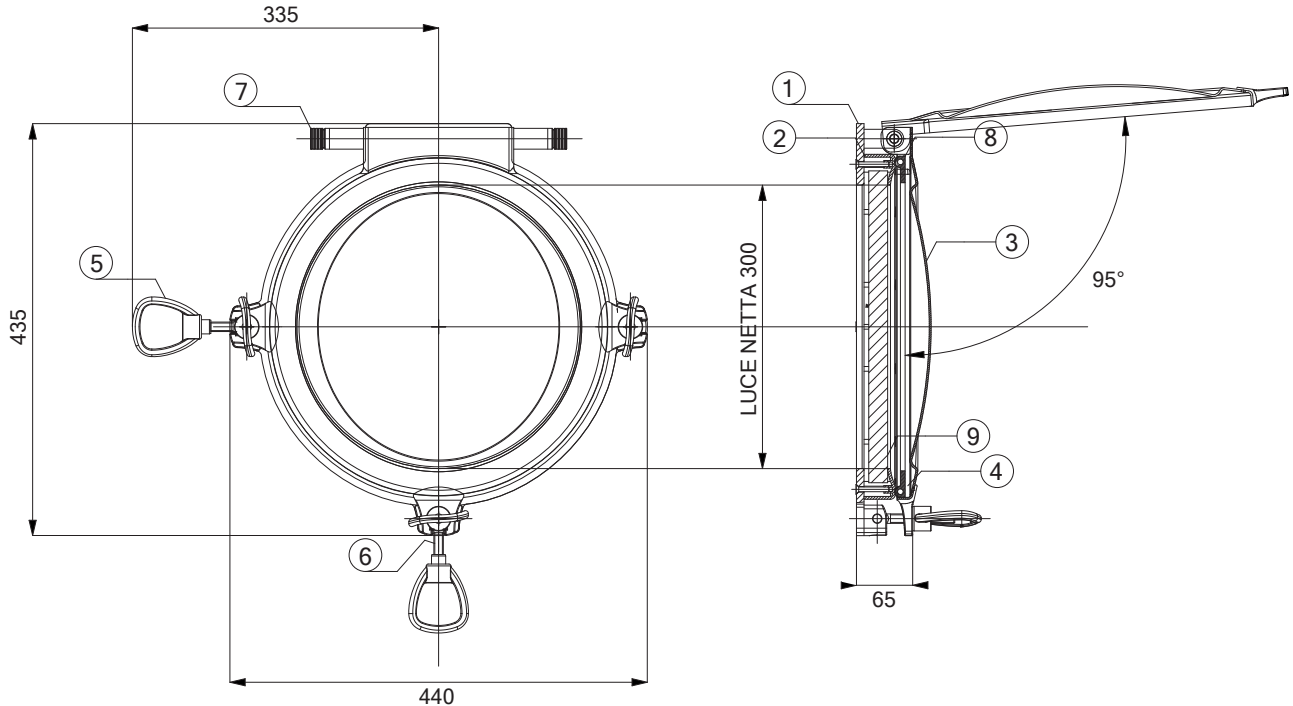

OBLÒ TONDO FISSO ROUND FIXED PORTHOLE

CODICE PRODOTTO **TRAMONTANA 300 TF**
PRODUCT CODE **TRAMONTANA 300 TF**

300X600 SERIE PESANTE
300X600 HEAVY-DUTY SERIES

OBLÒ FISSO CON CORAZZA ESTRAIBILE
FIXED PORTHOLE WITH REMOVABLE STORM COVER

N°	DESCRIZIONE DESCRIPTION	SPESSORE THICKNESS	MATERIALE MATERIAL	FINITURA FINISH	COLORE COLOUR
1	PIASTRA FISSAGGIO FASTENING PLATE	mm 8	INOX AISI 316 L AISI 316 L STAINLESS STEEL	LUCIDA SHINY	-
2	TELAIO PORTAVETRO WINDOW FRAME	mm 3	INOX AISI 316 L AISI 316 L STAINLESS STEEL	LUCIDA SHINY	-
3	CORAZZA STORM COVER	mm 2	INOX AISI 316 L AISI 316 L STAINLESS STEEL	LUCIDA SHINY	-
4	PIASTRA RIFORZO REINFORCEMENT PLATE	mm 5 RINA	INOX AISI 316 L AISI 316 L STAINLESS STEEL	LUCIDA SHINY	-
	CORAZZA STORM COVER	mm 6 LLOYD'S REGISTER			
5	GOLFARE EYEBOLT	M 12	INOX AISI 316 AISI 316 L STAINLESS STEEL	LUCIDA SHINY	-
6	TIRANTE TIE ROD	M 12	INOX AISI 316 AISI 316 L STAINLESS STEEL	LUCIDA SHINY	-
7	SGANCIO CORAZZA STORM COVER RELEASE	-	INOX AISI 316 AISI 316 L STAINLESS STEEL	LUCIDA SHINY	-
8	BRACCIO ARM	-	INOX AISI 316 AISI 316 L STAINLESS STEEL	LUCIDA SHINY	-
9	VETRO GLASS	mm 19	TEMPERATO MONOLITICO MONOLITHIC TEMPERED	-	NEUTRO NEUTRAL
10	GUARNIZIONE GASKET	-	EPDM	-	NERO BLACK
	PESO WEIGHT	Kg 18			